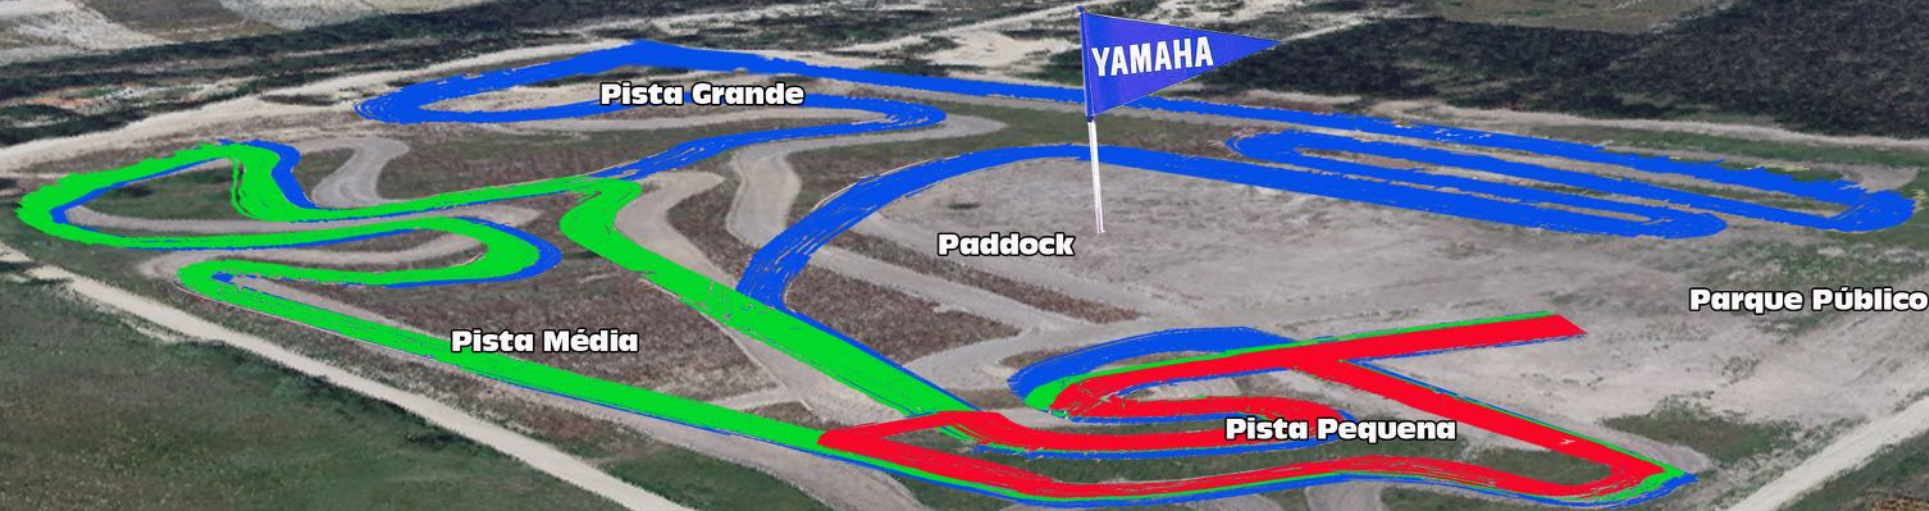

Revs Your Heart

15º TROFÉU
YAMAHA

★ 2018 ★

PEGÕES

Domingo
4 Março 2018

Coordenadas: 38.666410, -8.623928

patrocinadores oficiais:

parceiro institucional: